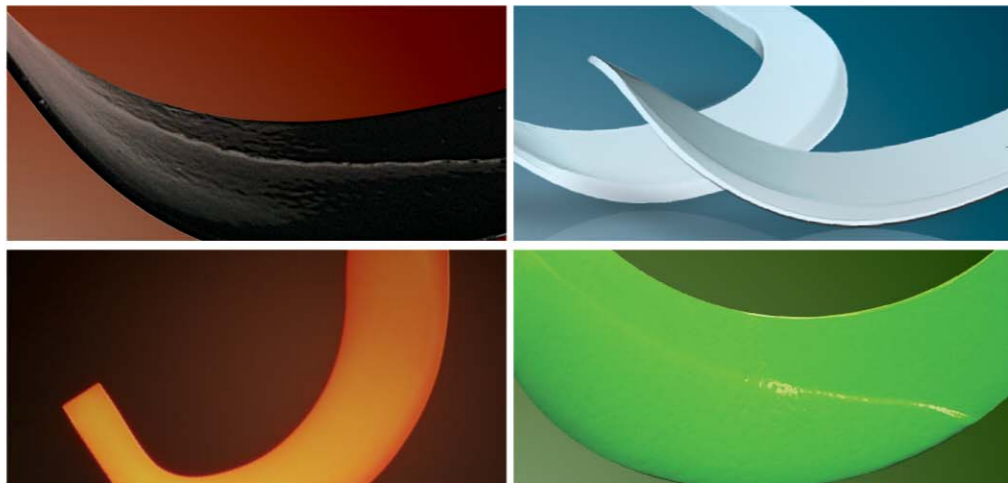

作業機と爪を製造しているメーカーコバシが作った
爪屋として培った確かな技術でつくる高性能爪

KOBASHI

Market Down & Crystal Money

プラスワンシリーズ
Plus1 SERIES
KOBASHI ROTOR BLADES

爪屋のコバシが造った究極の爪、プラスワンシリーズ。
KOBASHI ROTOR BLADES
Plus1 SERIES
プラスワンシリーズ

安全に関するご注意 ●ご使用の際は、取扱説明書をよくお読みの上、正しくお使いください。●ご使用の前後には、十分に点検・整備をおこなってください。