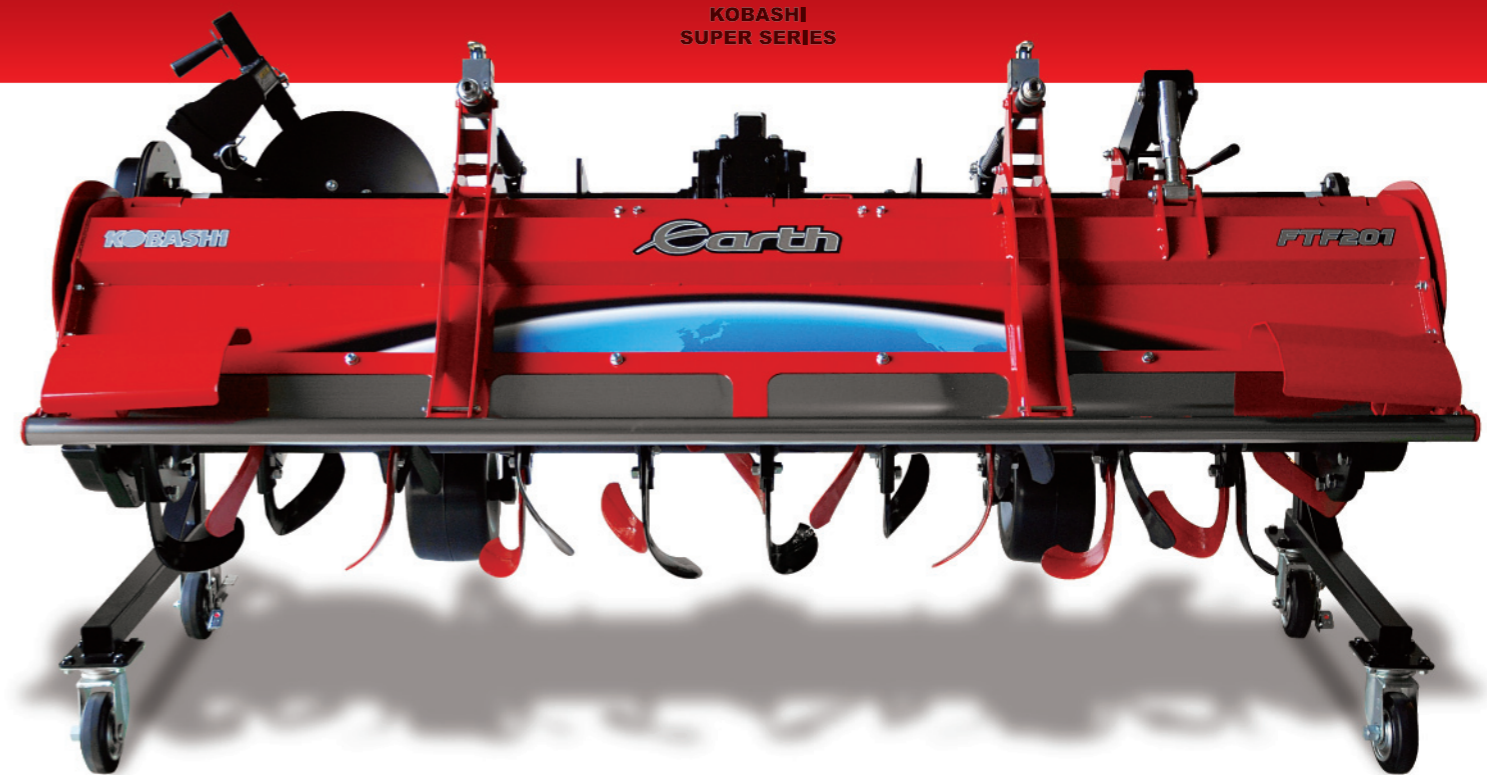

KOBASHI

Market Down & Crystal Money

コバシローターアース

Earth

FTF
SERIES
27PS~60PS

FTE
SERIES
48PS~75PS

FTV
SERIES
65PS~113PS

KOBASHI
SUPER SERIES